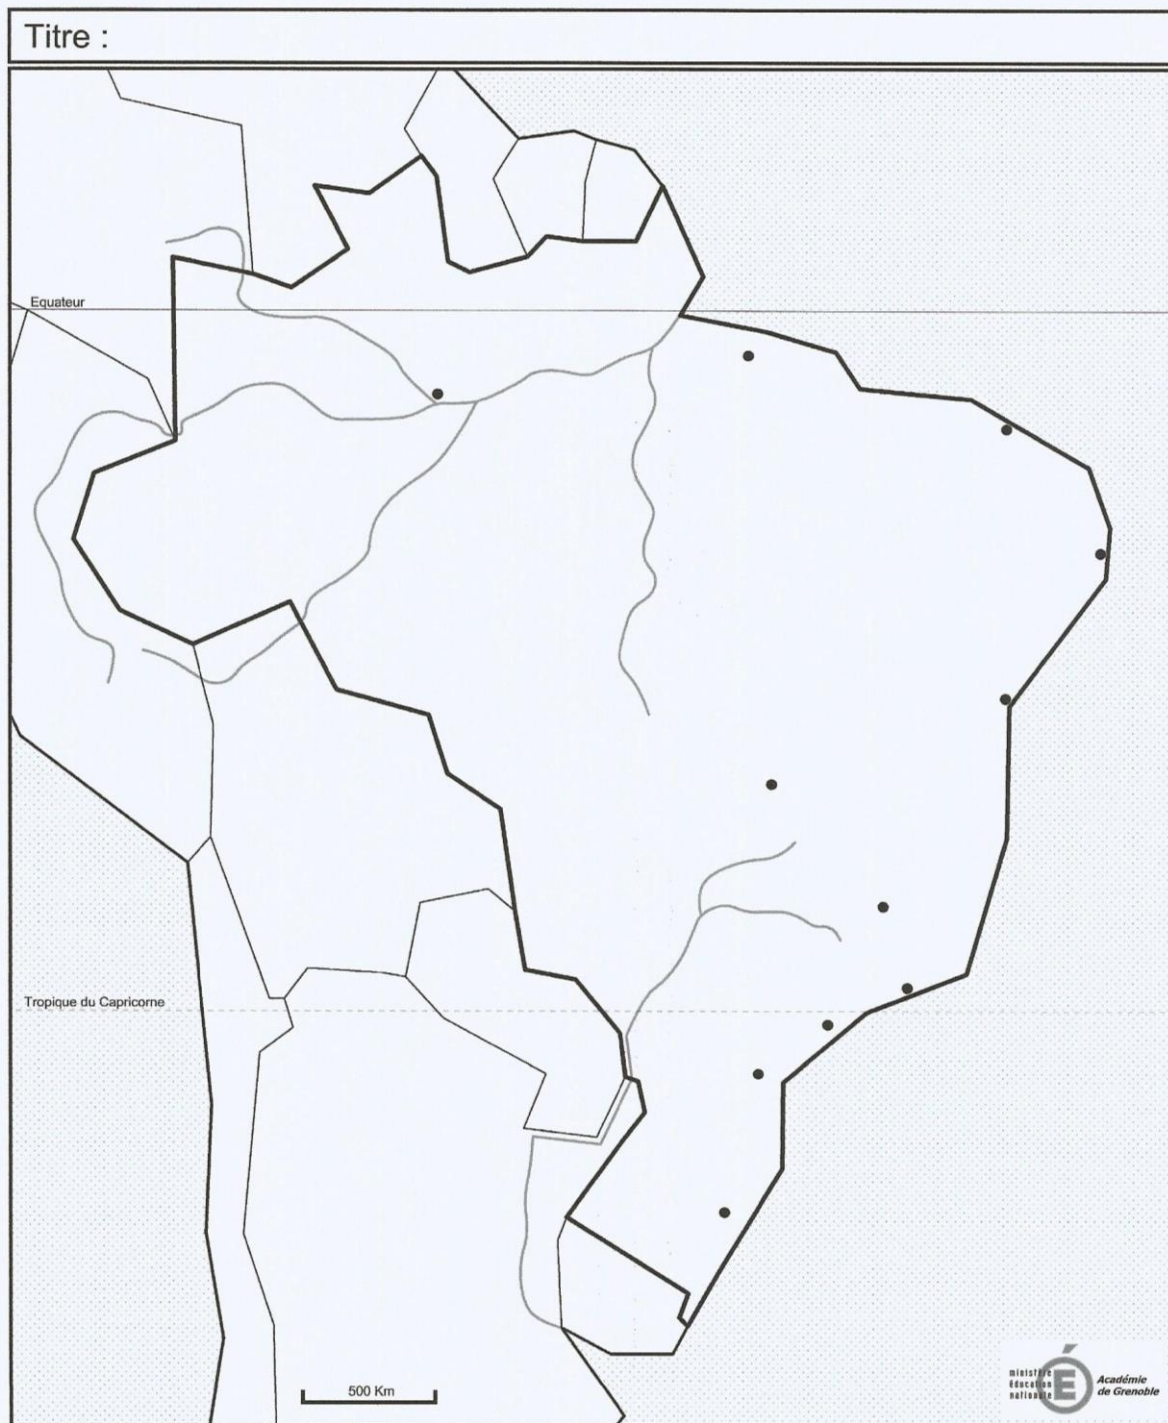

Annexe 1 – Fond de carte destiné à la réalisation du croquis (à rendre avec la copie)