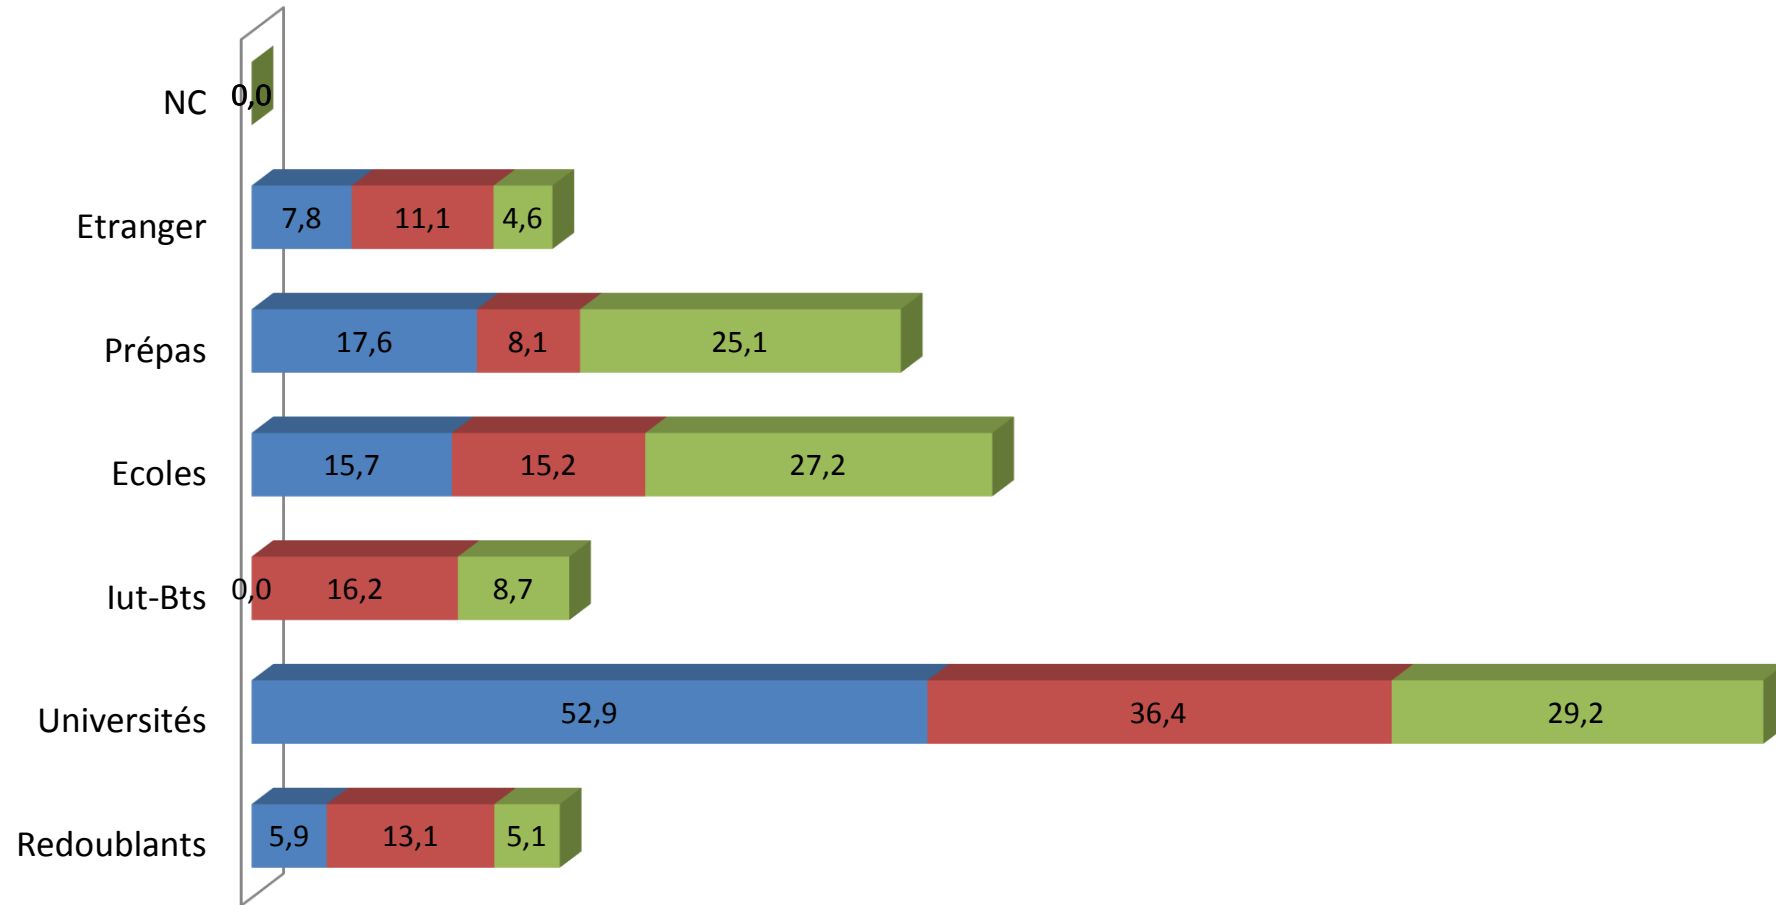

## Statistiques Terminales 2016

<b>Orientation</b>	<b>TL</b>	<b>TL%</b>	<b>TES</b>	<b>TES%</b>	<b>TS</b>	<b>TS%</b>	<b>TOTAL ELEVES</b>	<b>TOTAL %</b>
Redoublants	3	5,9	13	13,1	10	5,1	26	7,5
Universités	27	52,9	36	36,4	57	29,2	120	34,8
Iut-Bts	0	0,0	16	16,2	17	8,7	33	9,6
Ecoles	8	15,7	15	15,2	53	27,2	76	22,0
Prépas	9	17,6	8	8,1	49	25,1	66	19,1
Etranger	4	7,8	11	11,1	9	4,6	24	7,0
NC	0	0,0	0	0,0	0	0,0	0	0,0
<b>TOTAL</b>	<b>51</b>	<b>100,0</b>	<b>99</b>	<b>100,0</b>	<b>195</b>	<b>100,0</b>	<b>345</b>	<b>100,00</b>

## Orientation par Séries en %

■ TL% ■ TES% ■ TS%

**ORIENTATION toutes sections confondues en %**

■ Etranger  
7%

■ Redoublants  
7%